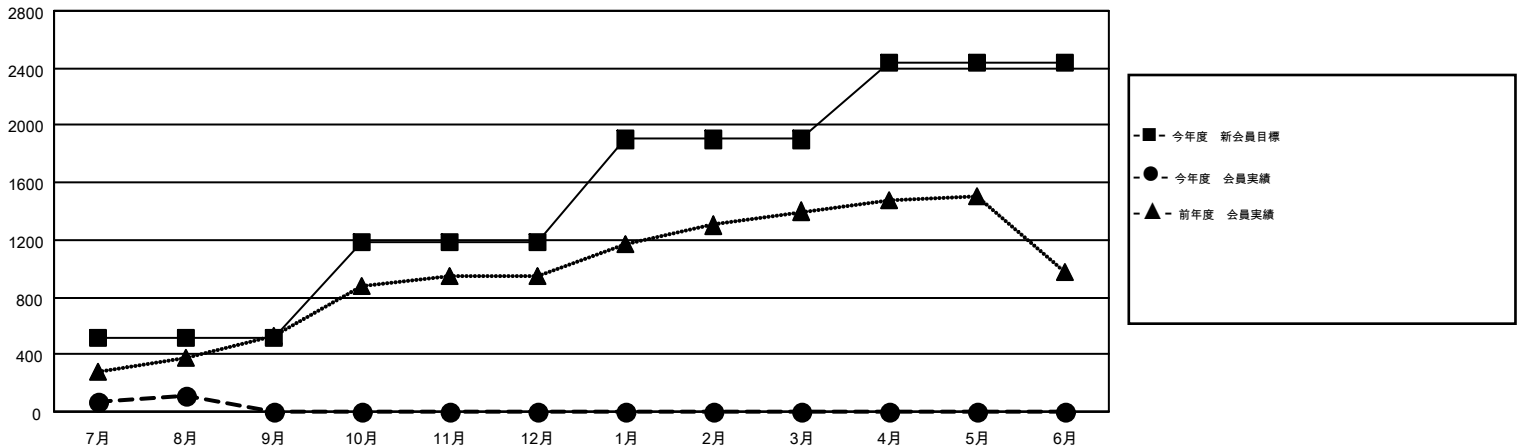

MONTHLY MEMBERSHIP PROGRESS REPORT

Results as of: 8/31/2015

Multiple District 330

LOCATION: JAPAN

GMT: MASAYUKI KANEKO

GMT会則地域 5-Jap

クラブ					名				
結果: 2015-2016					結果: 2015-2016				
四半期	新クラブ目標	新クラブ	解散クラブ	純増/減	四半期	新会員目標	チャーターメン バー/新会員	退会者	純増/減
7月/8月/9月	2	0	2	-2	7月/8月/9月	513	345	238	107
10月/11月/12月	4	0	0	0	10月/11月/12月	666	0	0	0
1月/2月/3月	3	0	0	0	1月/2月/3月	723	0	0	0
4月/5月/6月	2	0	0	0	4月/5月/6月	538	0	0	0

新クラブ目標及び実績累計

会員目標及び実績累計

解散クラブ: 2	172 CLUBS OF 457 一名以上の新会員を登録	男女別
退会者		男性 10,686 (77.65%)
物故会員 17		女性 3,075 (22.35%)
クラブ解散 20	健康診断データはこちら	家族会員 4,691
その他 201		世帯主 1,852
合計 238		世帯主以外 2,839