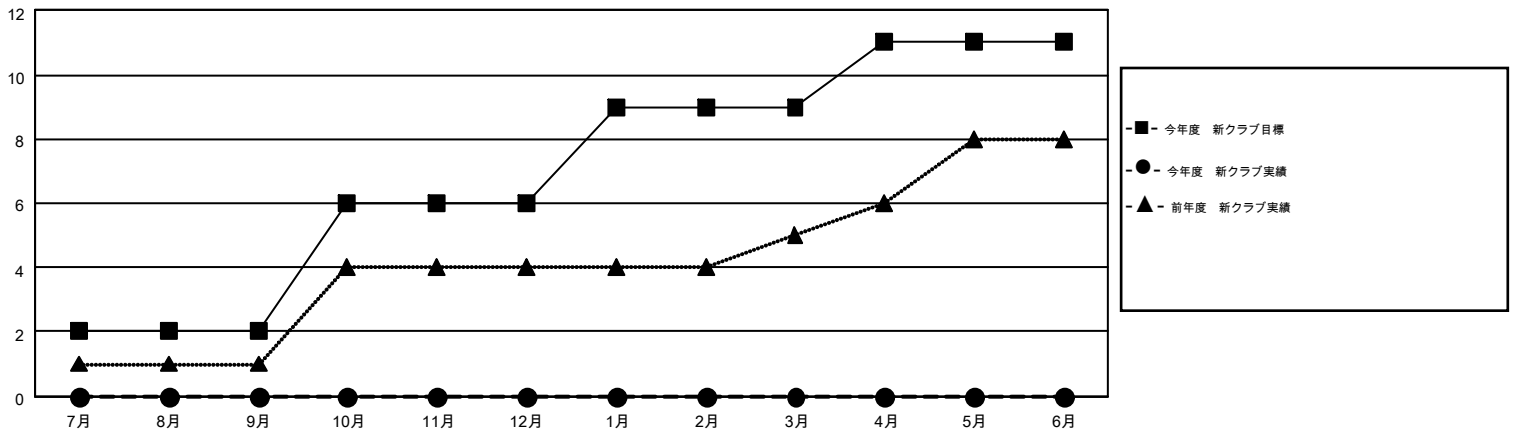

MONTHLY MEMBERSHIP PROGRESS REPORT

Results as of: 8/31/2015

Multiple District 330

LOCATION: JAPAN

GMT: MASAYUKI KANEKO

GMT会則地域 5-Jap

クラブ					名				
結果: 2015-2016					結果: 2015-2016				
四半期	新クラブ目標	新クラブ	解散クラブ	純増/減	四半期	新会員目標	チャーターメン バー/新会員	退会者	純増/減
7月/8月/9月	2	0	2	-2	7月/8月/9月	513	345	238	107
10月/11月/12月	4	0	0	0	10月/11月/12月	666	0	0	0
1月/2月/3月	3	0	0	0	1月/2月/3月	723	0	0	0
4月/5月/6月	2	0	0	0	4月/5月/6月	538	0	0	0

新クラブ目標及び実績累計

会員目標及び実績累計

解散クラブ: 2	172 CLUBS OF 457 一名以上の新会員を登録	男女別
退会者		男性 10,686 (77.65%)
物故会員 17		女性 3,075 (22.35%)
クラブ解散 20	健康診断データはこちら	家族会員 4,691
その他 201		世帯主 1,852
合計 238		世帯主以外 2,839